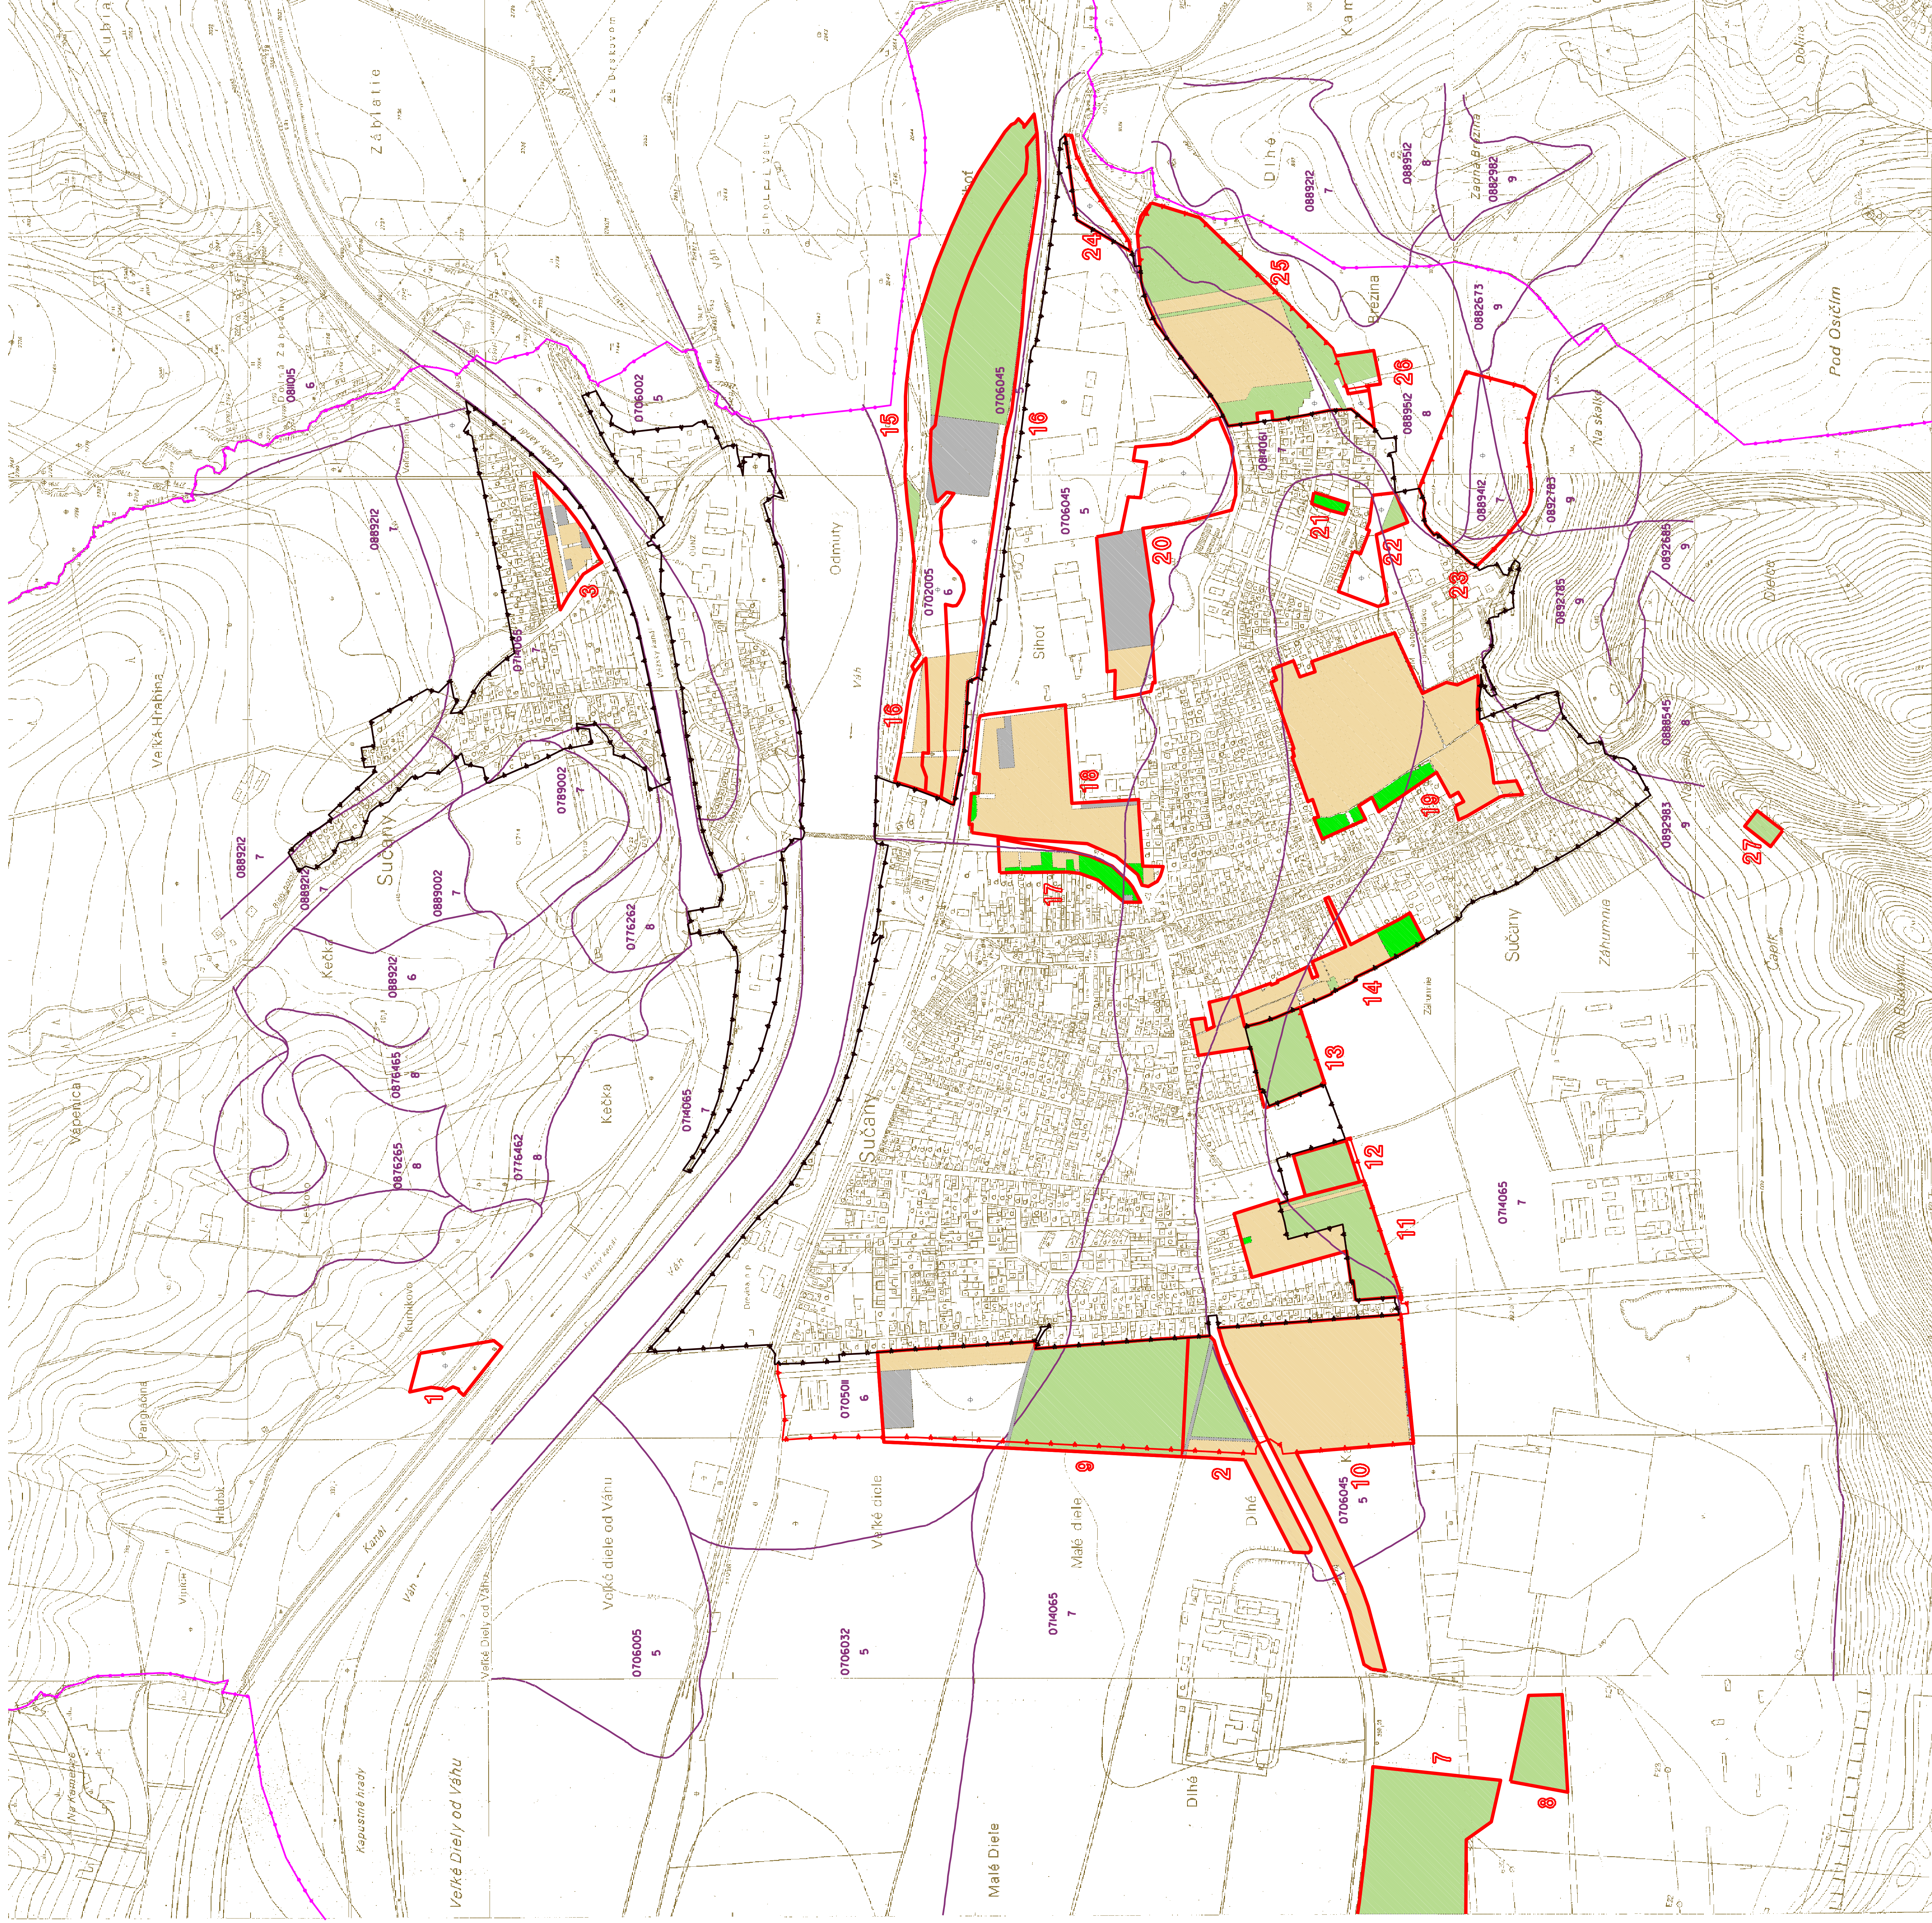

ÚPN O SUČANY - VYHODNOTENIE POUŽITIA PP

ORČE ZÁSTUPITEĽSTVO V SUČANOCI SCHválILO ULOŽENÍM 0427/2005
VŠOBECNÉ ZHÁŇNÉ NARIADENIE ORČE SUČANY
Dňa 22.05.2006
Dňa 24.05.2005
M. J. M. H. H. H. H.
STAROSTA ORČE

legenda

07