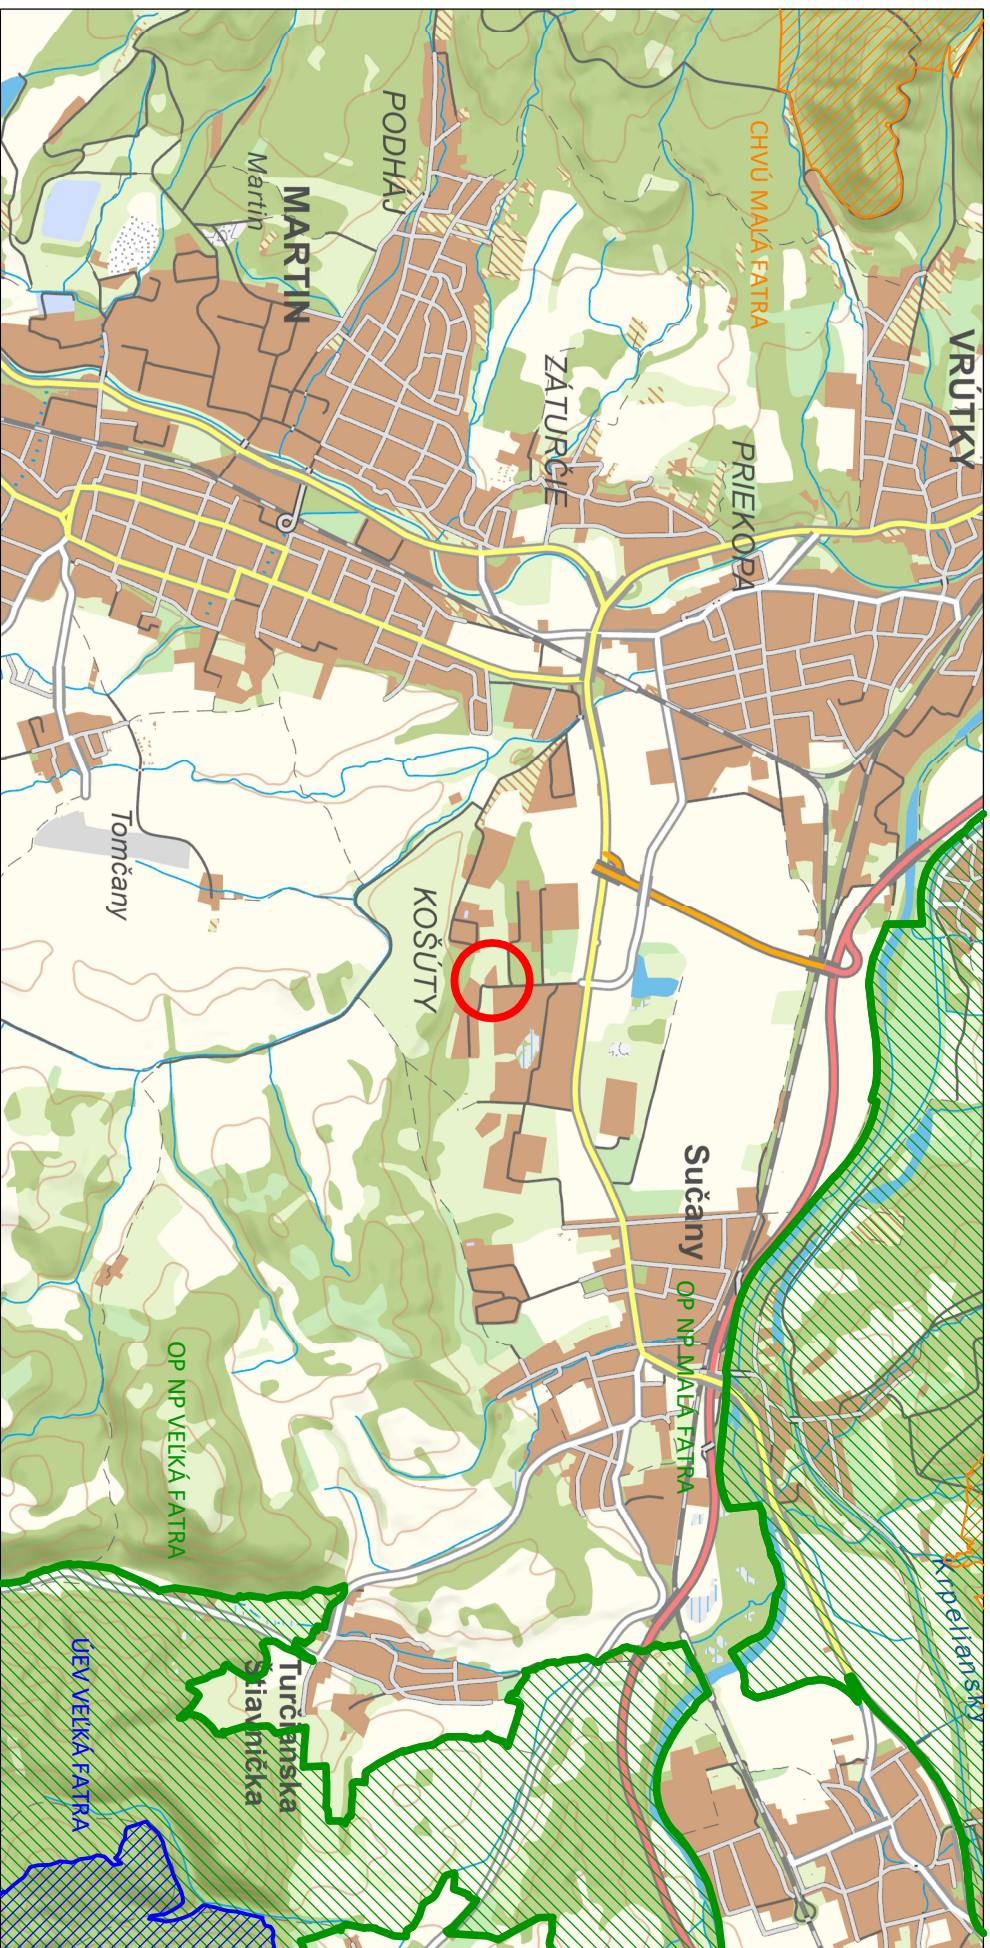

Mapová príloha č. 5 - Umiestnenie navrhovanej činnosti vo vzťahu k okolitým chráneným územiám

Zdroj "GKÚ Bratislava"

1 : 100 000

Vysvetlivky:

Ochranné pásmo
národného parku

Územie
európskeho významu

Chránené
vtáče územie