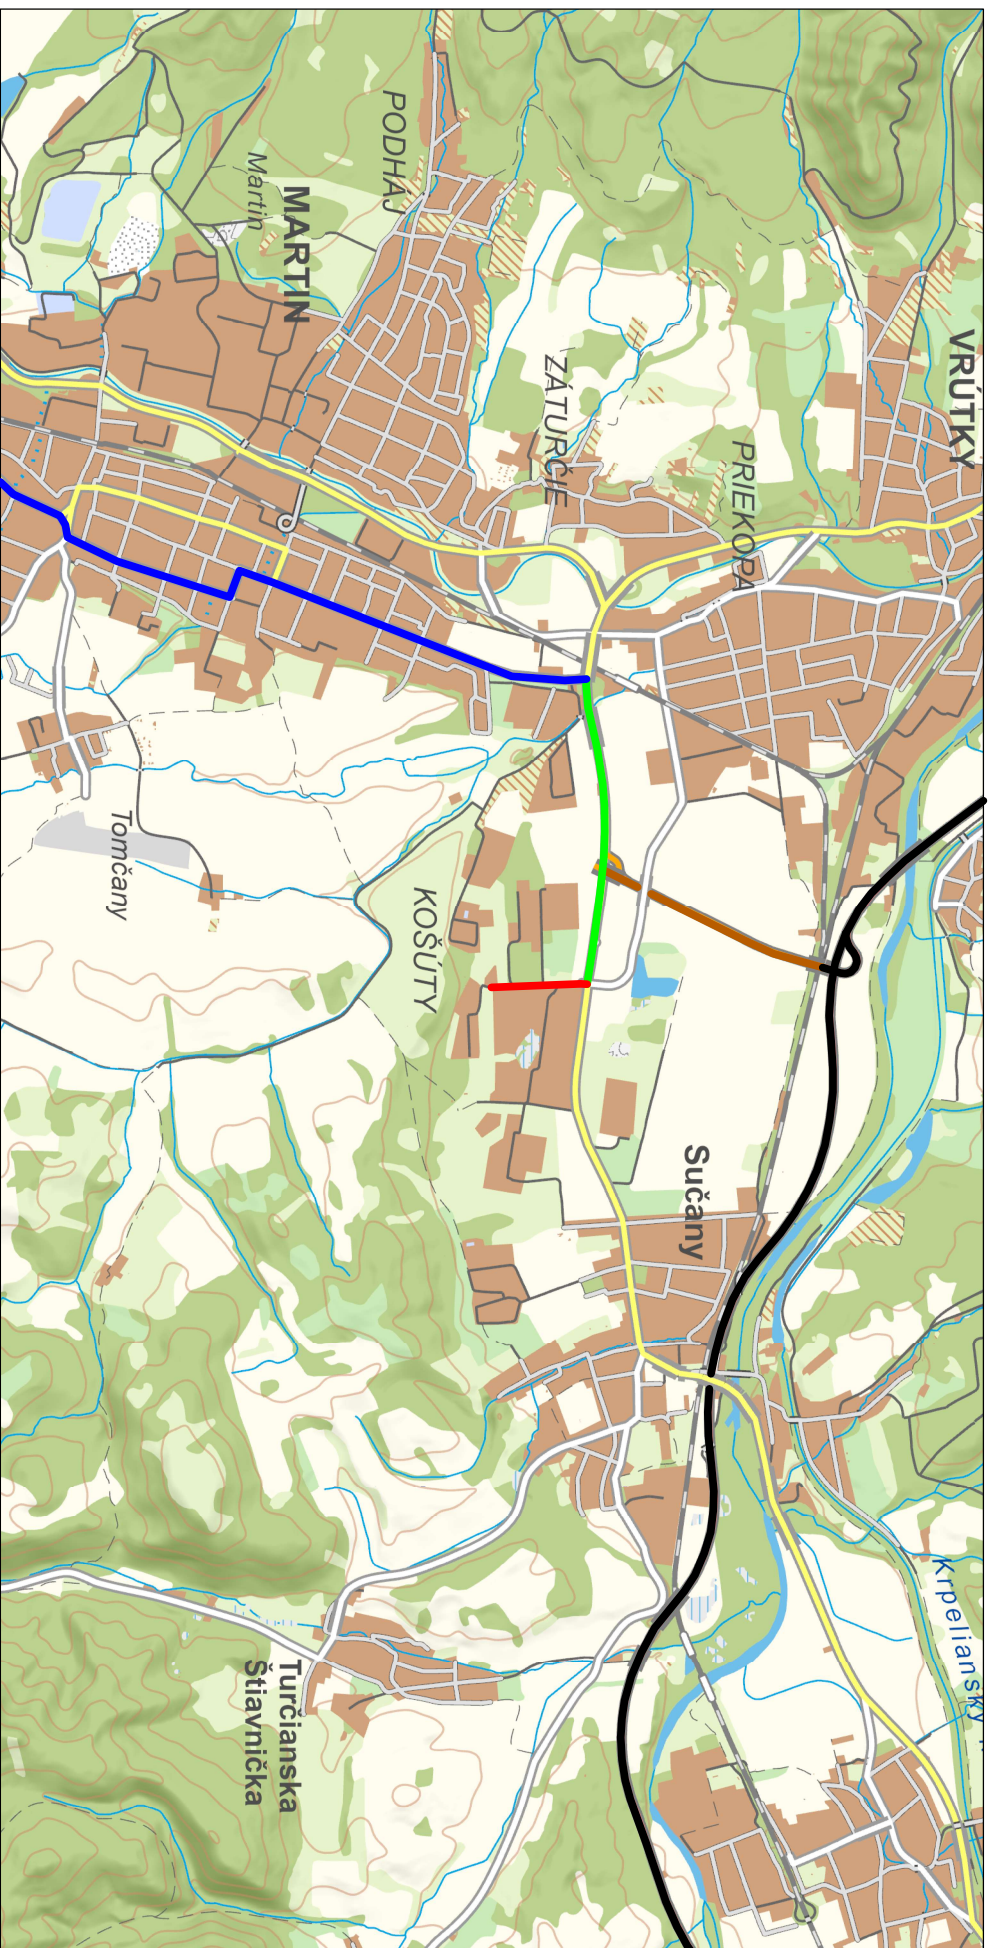

Mapová príloha č. 3 - Trasovanie dopravy

Zdroj "GKÚ Bratislava"

1 : 50 000

Vysvetlivky:

Miestna účelová komunikácia

1/18

1/65

R3

D1